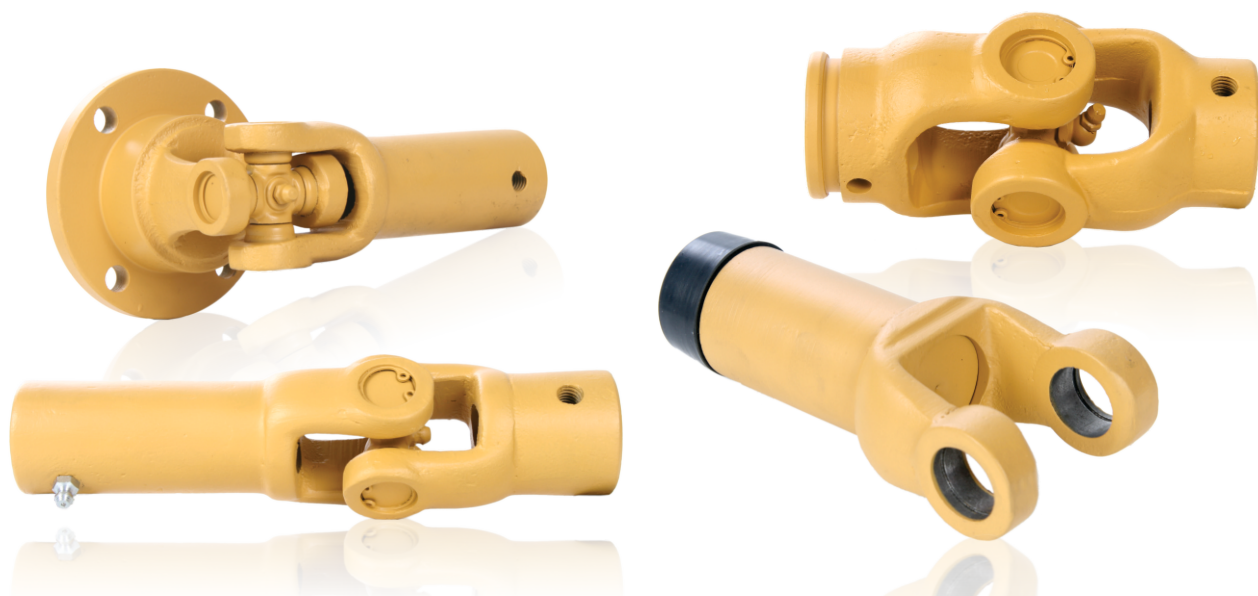

LINHA AUTOMOTIVA

Os Terminais de cardans desenvolvidos pela NOBRE para utilização na linha rodoviária estão subdivididos em duas séries: 500 e 1000, sendo que os produtos da série 1000 agrícola também podem ser utilizados em substituição ou complemento da linha automotiva.

Os produtos da série 500 são conhecidos como linha leve e os itens da série 1000 conhecidos como linha reforçada. Ambas as séries possuem aplicações distintas, conforme segue:

APLICAÇÕES LINHA AUTOMOTIVA

SÉRIE 500	SÉRIE 1000
BASCULANTES	BASCULANTES
CALANDRAS	CAMINHÃO BOMBEIRO
MÁQUINA AGRÍCOLA DE BAIXO TORQUE	CAMINHÃO GUINCHO
	COLETOR DE LIXO
	CARREGADEIRA DE CANA
	MÁQUINA MOVELEIRA
	VEÍCULO DE TRANSBORDO

As Juntas de Cardans Nobre (JCN's) são formadas pela montagem de dois terminais Automotivos Nobre e uma cruzeta; caso haja necessidade por parte do cliente, podem ser acoplados ainda os tubos e as barras.